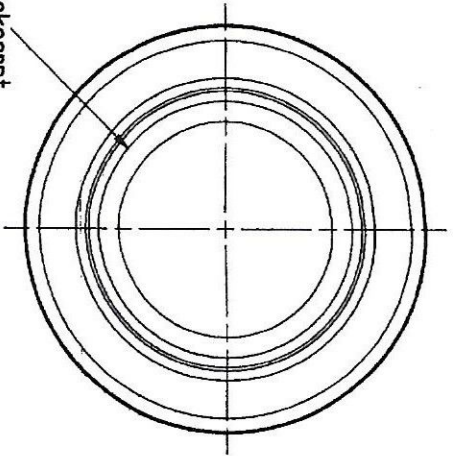

Bodenansicht

Rueckseite

63mm TO-Mundstueck
nach EN ISO 9100-8