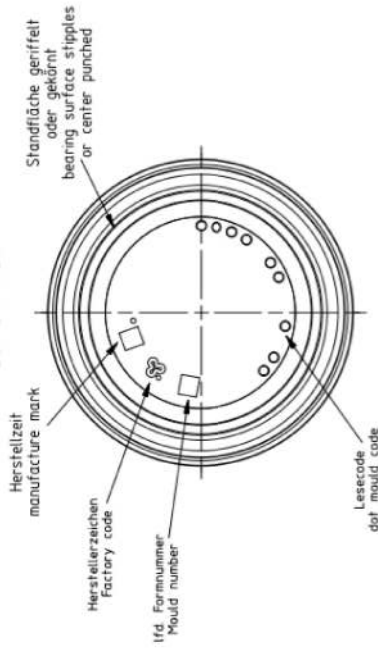

Bodenansicht
bottom view

Rückseite
back view

TWIST OFF-Mündung
66 regular
nach EN ISO 9100-8