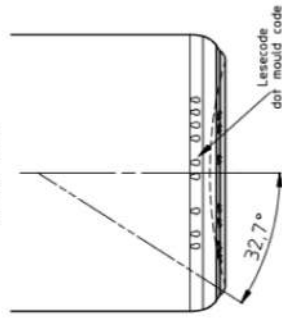

Bodenansicht
bottom view

Rückseite
back view

TWIST OFF-Mündung
66 regular
nach EN ISO 9100-8