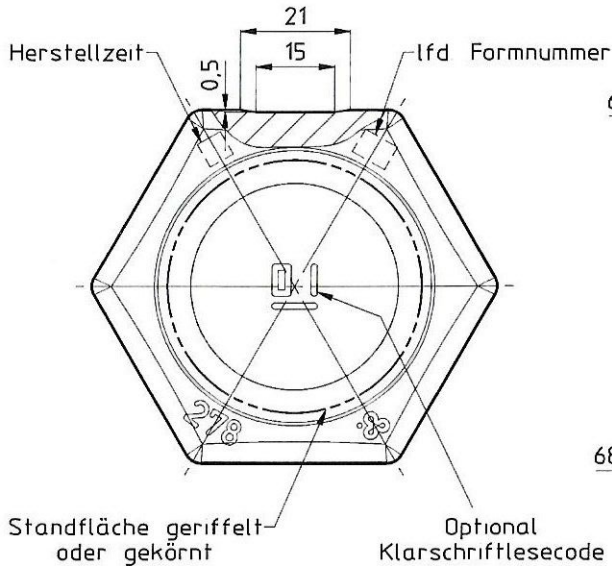

63mm Twist Off Mundstück
nach FD 138 S

Bodenansicht

Seitenansicht

Diagonalansicht