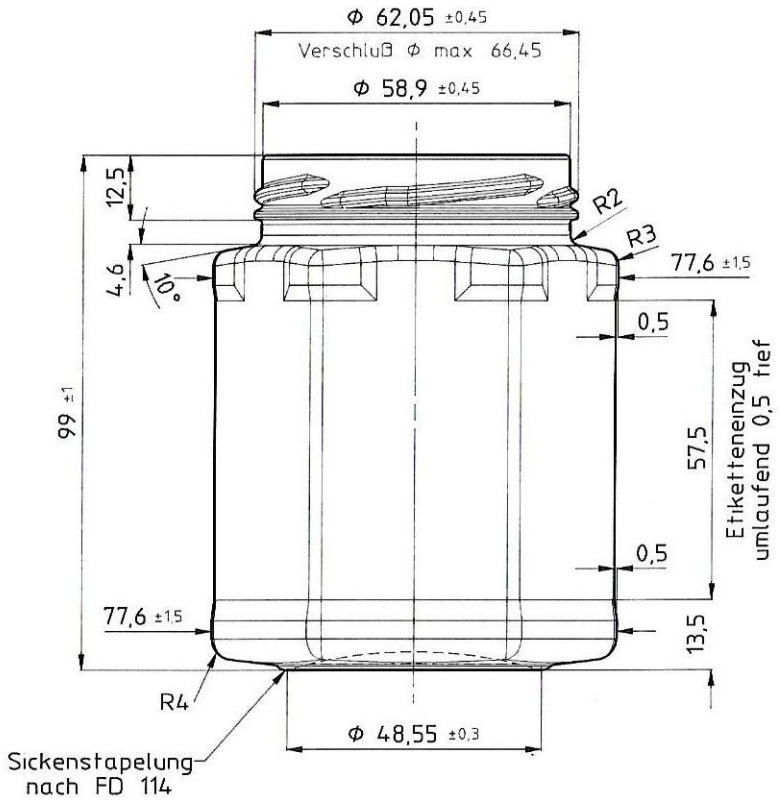

63mm Twist Off Mundstück
nach FD 138 S

Bodenansicht

Seitenansicht

Diagonalansicht