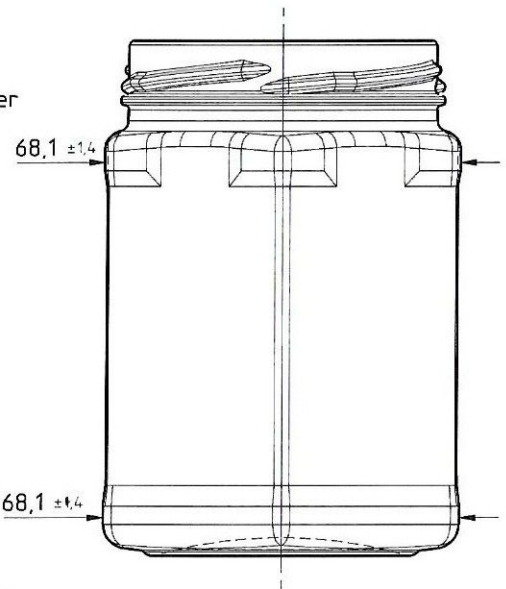

63mm Twist Off Mundstück
nach FD 138 S

Bodenansicht

Seitenansicht

Diagonalansicht