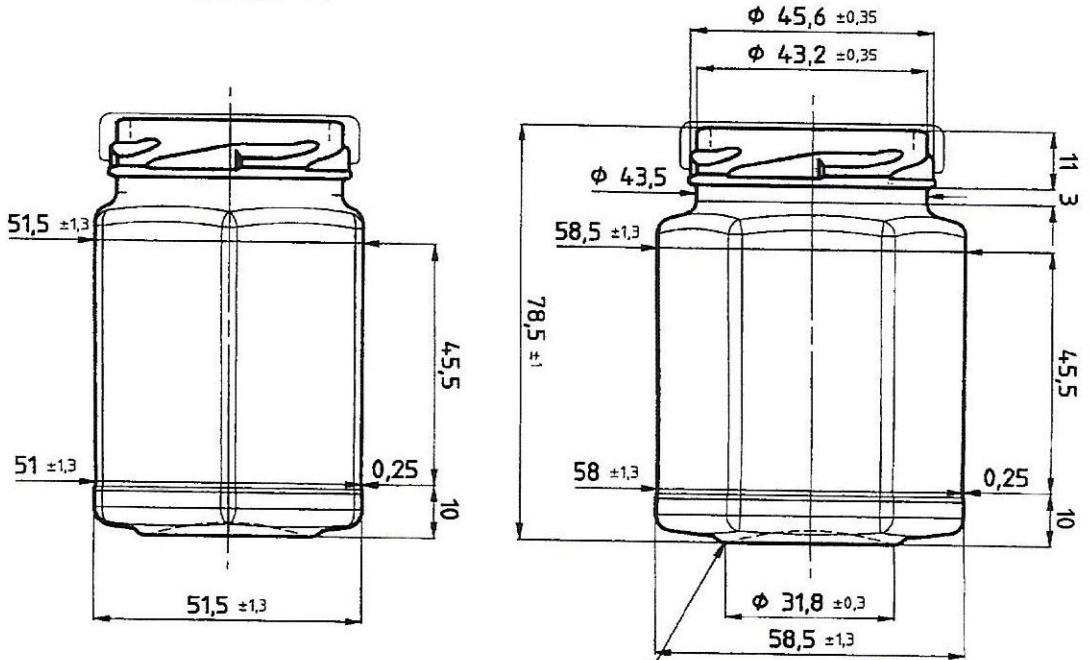

48mm Twist-Off-Mundstück nach FD 157

Ansicht A

Sickenstapelung nach FD 115

Bodenansicht