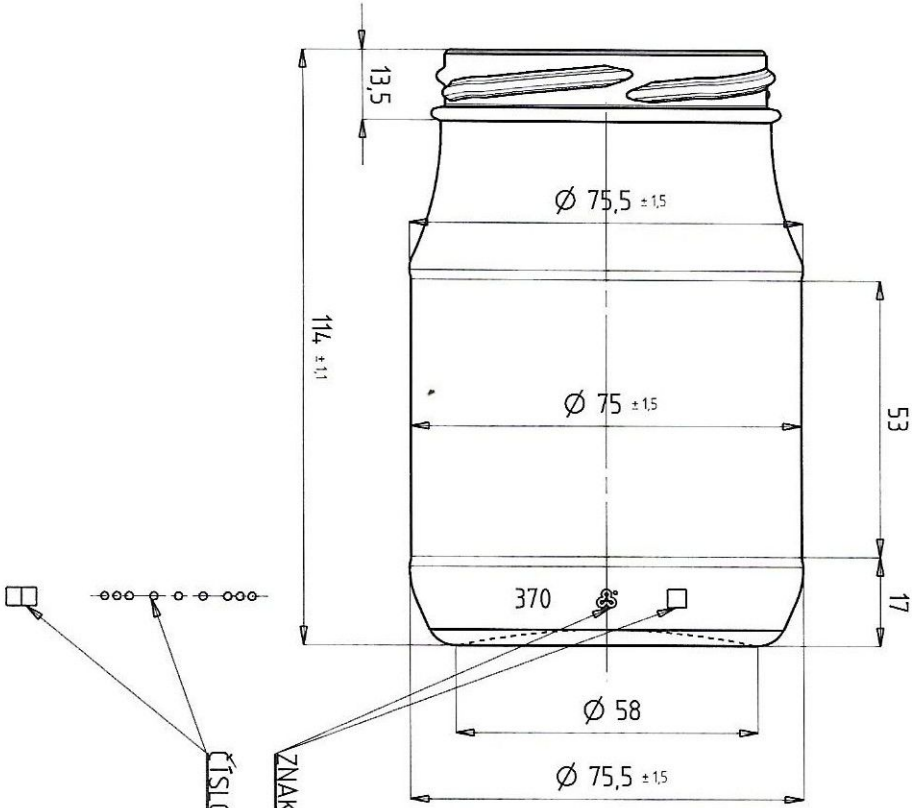

ÚSTÍ
Twist Off 66 FD-138 S

POHLED NA DNO