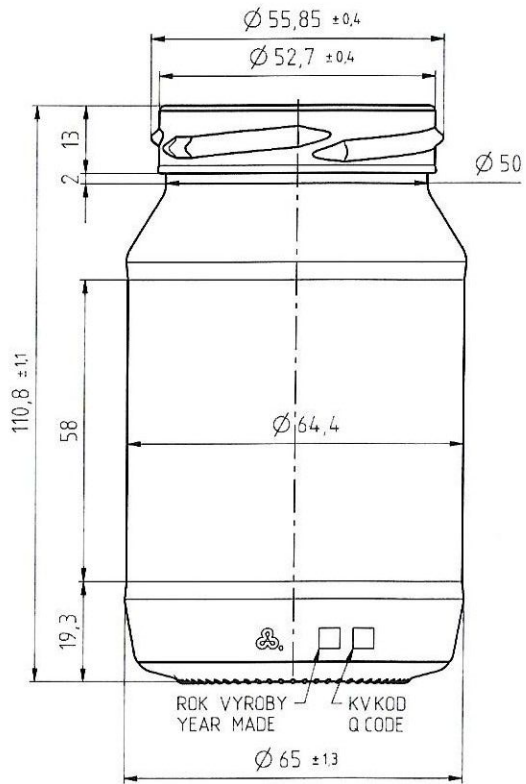

Twist Off 58mm
EN ISO 9100-6, 4 2005

BOTTOM VIEW